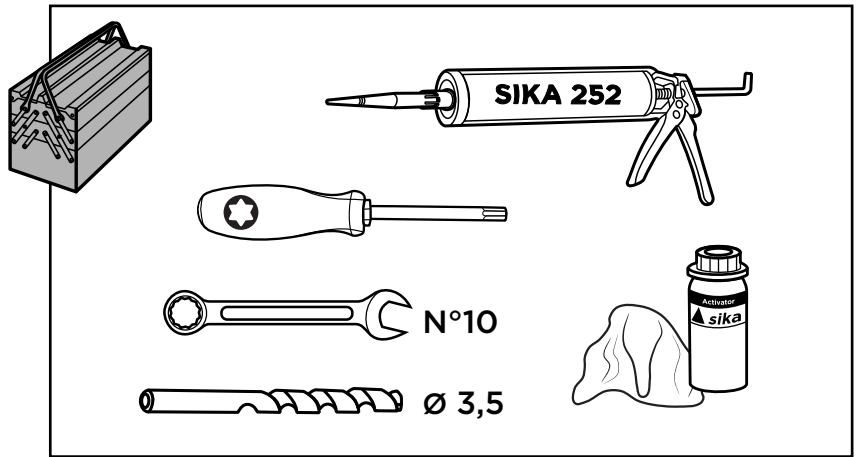

## Adapter Roof Hobby Optima LED

# ➤ Instructions

**301902**  
6T956-00 | 3380051100  
2019-02-14

**Bring your life**  
thule.com

**Glue / Lijmen / Verklebung / Coller:**

Thule recommends / beveelt aan / empfiehlt / recommande:

**SIKA 252 or Terostat MS937**