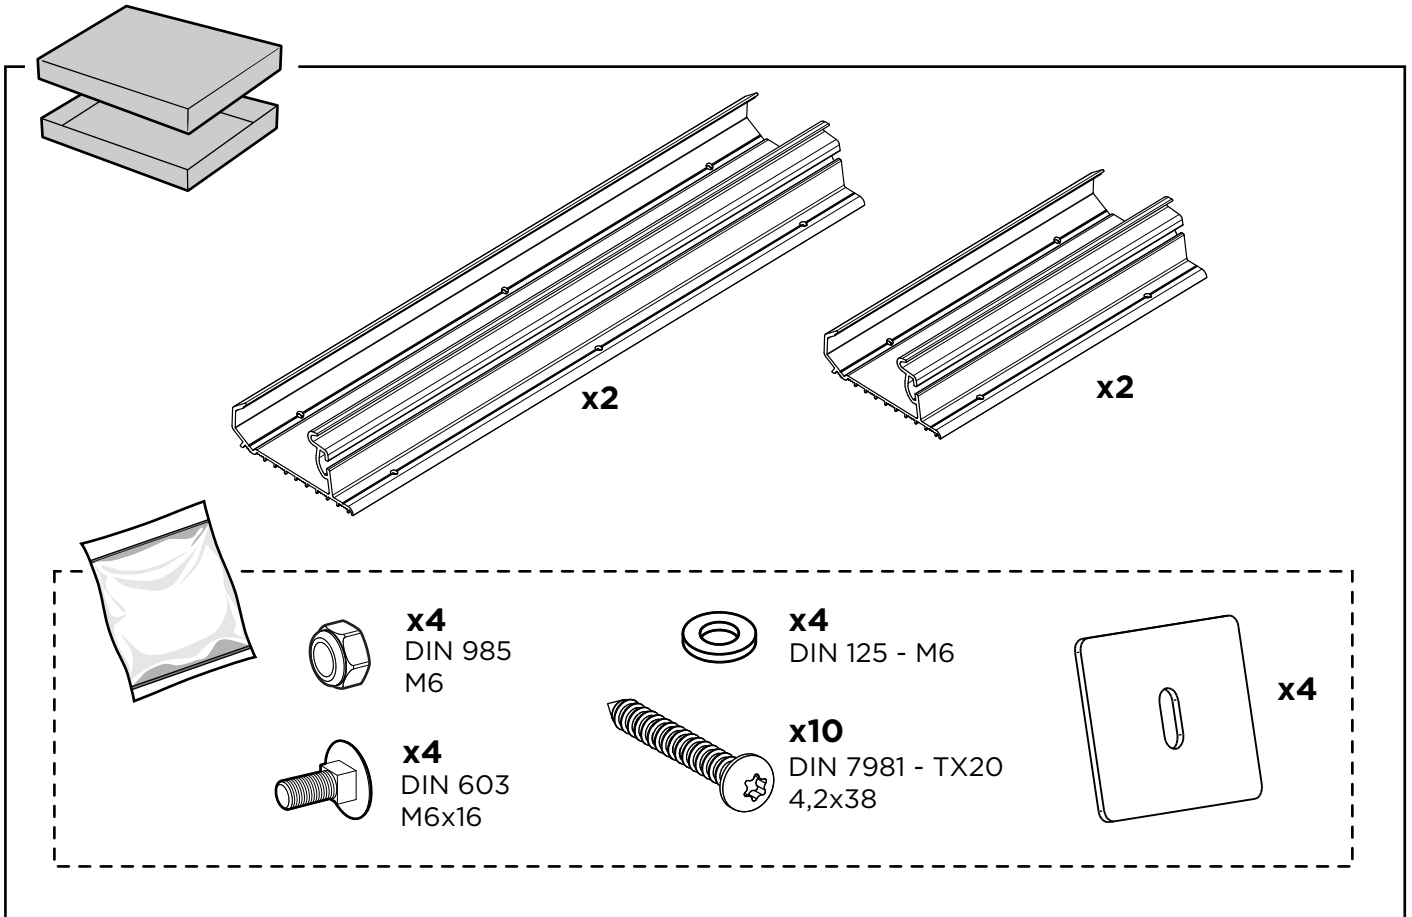

## Adapter Roof Hobby Optima LED

# ➤ Instructions

**301902**  
6T956-00 | 3380051100  
2019-02-14

**Bring your life**  
thule.com

**Glue / Lijmen / Verklebung / Coller:**

Thule recommends / beveelt aan / empfiehlt / recommande:

**SIKA 252 or Terostat MS937**