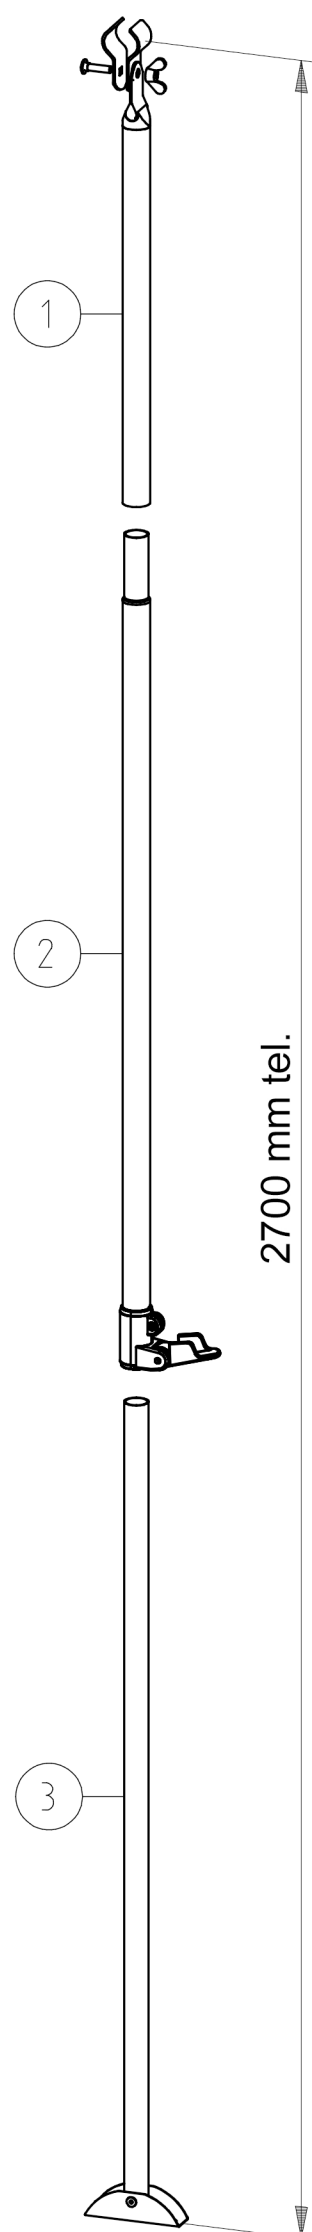

Menge	Bezeichnung
2 Stück	Schellenhälfte breit 28/25/22 mm
1 Stück	Flachrundschraube M6 x 25 mm
1 Stück	Flügelmutter M6
1 Stück	PowerGRIP $\phi 25$ / $\phi 22$ mm
1 Stück	Zylinderschraube M4 x 12 mm / Niro
1 Stück	Sechskantmutter M4 / Niro
1 Stück	Sechskantstiftschlüssel SW 3

Nr.	Bezeichnung	Menge
1)	Rohr $\phi 25$ x 1/600 mm, geplättet	1 Stück
2)	Verb. - Rohr $\phi 25$ x 1/1100 mm, verjüngt und gelocht, mit Klemmfeder	1 Stück
3)	Fußrohr $\phi 22$ x 1/1100 mm, mit Blechfuß BF	1 Stück
	Beutel Zubehörteile	1 Stück

**PIPER**

**Qualitäts-Zeltgestänge**

Sturmstange R 25/22/2700 BF  
(mit PowerGRIP)

Stahlrohr  $\phi 25$  /  $\phi 22$  x 1,0 mm

Art.- Nr.: 1117160

Index -

29.09.2020