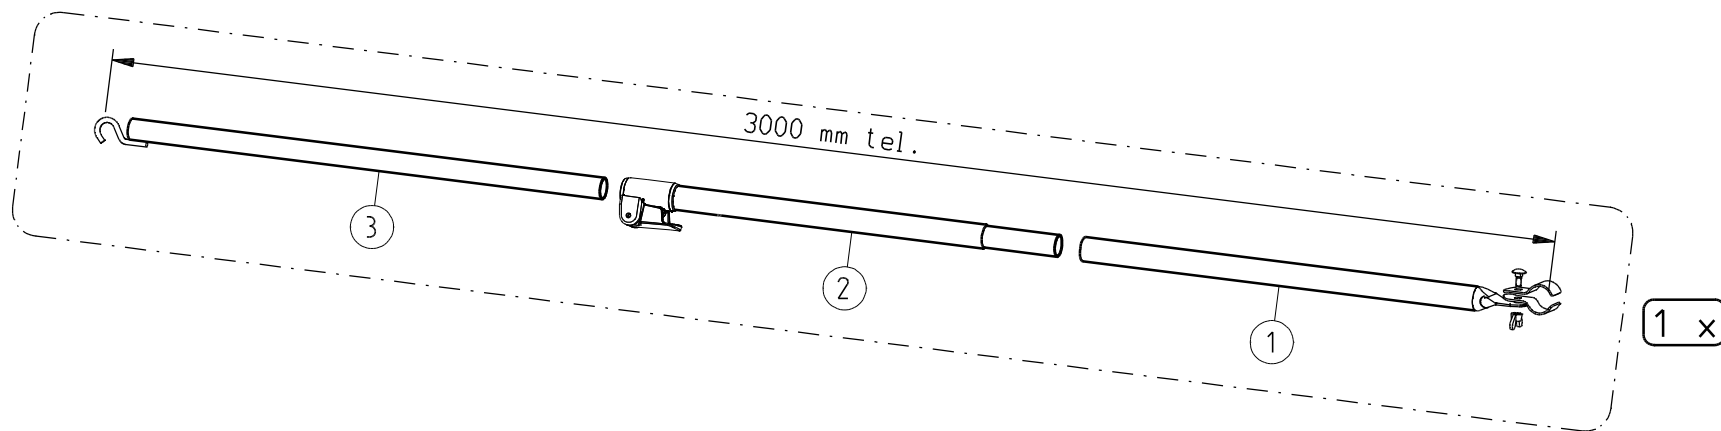

Stck.	Bezeichnung
2	Schellenhälfte 28/25/22
1	Flachrundschrabe M6 x 25
1	Flügelmutter M6
1	PowerGRIP Ø 25
1	Zylinderschraube M4 x 12
1	Sechskantmutter M4
1	Inbusschlüssel
1	Dornhalter
1	Senkblechschraube

Nr.	Bezeichnung	Menge
1)	Rohr Ø 25 x 1/1000, geplättet	1 Stck.
2)	Verb.-Rohr Ø 25 x 1/1000, verjüngt und gelocht, mit Klemmfeder	1 Stck.
3)	Hakenrohr Ø 22 x 1/1100	1 Stck.
	Beutel Zubehörteile	1 Stck.

**PIPER**

Qualitäts-Zeltgestänge

Firststange mit PowerGRIP

Länge: 3000 mm

Stahlrohr Ø 25 / 22 x 1 mm

Art.- Nr.: 1112620

Index A

22092005