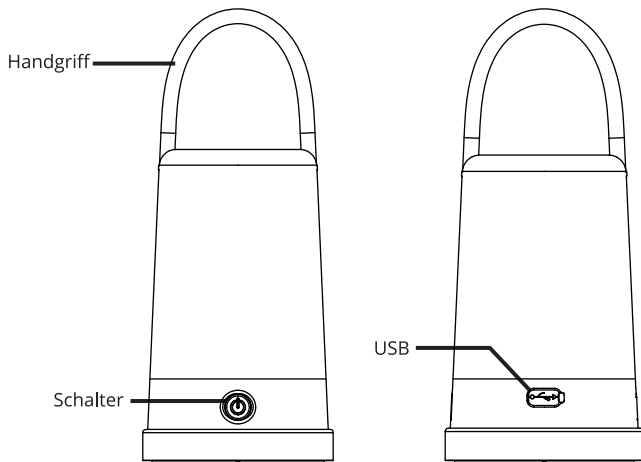

Nennleistung (W)	: 8W
Nennspannung (V)	: DC3V
Dimmfunktion (W)	: Nein
Farbtemperatur (K)	: 2200K~3600K~6000K
Farbwiedergabe-Index (Ra)	: Ra≥80
Lichtstrom (Lm)	: 180lm~320lm~650lm
USB-Eingang	: Type-C 5V/1A
Batterietyp	: Lithium-Batterie
Batteriekapazität (mAh)	: 3.7V 5200mAh
Ladezeit (H)	: ≥ 7 uur
Nutzungsdauer (H)	: 3,5 bis 10 Stunden
Arbeitstemperatur (°C)	: 0°C~45°C
Lagertemperatur (°C)	: -20°C~60°C
Luftfeuchtigkeit bei Betrieb (%)	: ≤ 95%
Lagerbedingungen	: Trockener, belüfteter Ort
Gewicht (g)	: 380g(einschließlich Batterie)
Größe	: 116*181mm
Materialien	: Kunststoff + Bambus
Schutzart (IP)	: IPX4

Schalter

1. Drücken Sie kurz auf den Schalter, um die Lampe einzuschalten. Der Standardmodus ist 2200K.
2. Drücken Sie den Schalter erneut kurz, um zum nächsten Modus, 3600K, zu wechseln.
3. Drücken Sie den Schalter erneut kurz, um zum dritten Modus, 6000K, zu gelangen.
4. Drücken Sie den Schalter erneut kurz, um die Lampe auszuschalten.

Die Lampe schaltet sich selbst aus, wenn die Batteriespannung unter 3 V fällt, was bedeutet, dass die Lampe geladen werden muss. Lassen Sie die Lampe während des Ladevorgangs ausgeschaltet.

USB

Typ-C 5V-Adapter (nicht enthalten).
Verwenden Sie keine anderen Adapter.

Während des Ladevorgangs blinkt die Kontrollleuchte. Wenn die Lampe vollständig aufgeladen ist, leuchtet die Kontrollleuchte kontinuierlich.

Wichtig

1. Nur für DC 5V-Adapter geeignet.
2. Verwenden Sie die Lampe nicht im Regen.
3. Um eine Abnutzung des Akkus zu vermeiden, laden Sie die Lampe regelmäßig auf und lassen Sie den Akku nie ganz leerlaufen.
4. Laden Sie die Lampe mindestens einmal alle drei Monate auf.
5. Bringen Sie immer die Gummischutzkappe am USB-Anschluss an, um Schäden durch Feuchtigkeit und Staub zu vermeiden.
6. Stellen Sie die Lampe niemals neben oder in ein Feuer.
7. Lagern Sie die Lampe an einem trockenen und gut belüfteten Ort.